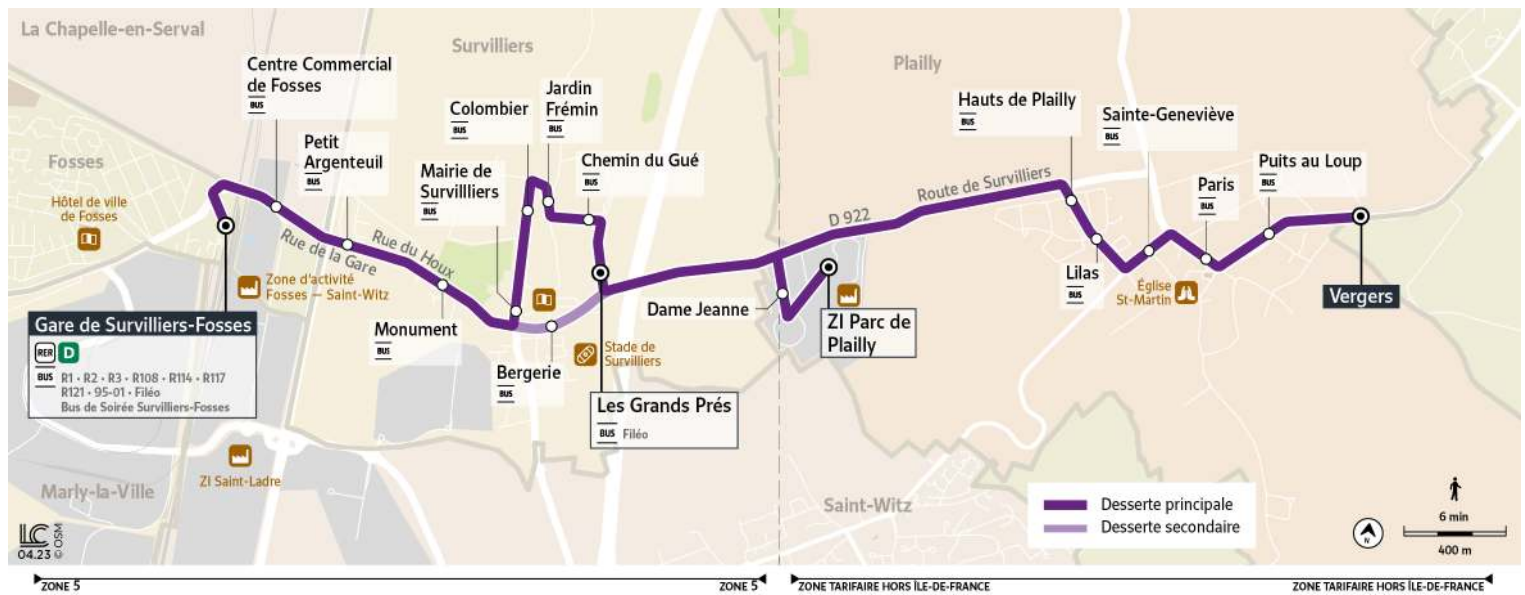

Note(s) de renvoi :

- : Service prolongé à ZI Parc de Plailly.
- : Service prolongé à PLAILLY-Vergers via "Bergerie" et "ZI Parc de Plailly".
- : Service prolongé à PLAILLY-Vergers via "ZI Parc de Plailly".

Bon à savoir

SORTEZ SANS STRESS, NOS BUS VOUS RACCOMPAGNENT

Le **Bus de Soirée Survilliers-Fosses** prend le relais des lignes régulières R2 et R9 le soir jusqu'à 00h05 en semaine et 23h05 le samedi. Plus d'informations sur le site iledefrancemobilites.fr > Actus > Roissy Ouest

Pas de service les dimanches et jours fériés.

Nous nous efforçons de respecter au mieux ces horaires, donnés à titre indicatif, en fonction des conditions de circulation et d'exploitation.

R9

Direction :
SURVILLIERS
Les Grands Prés