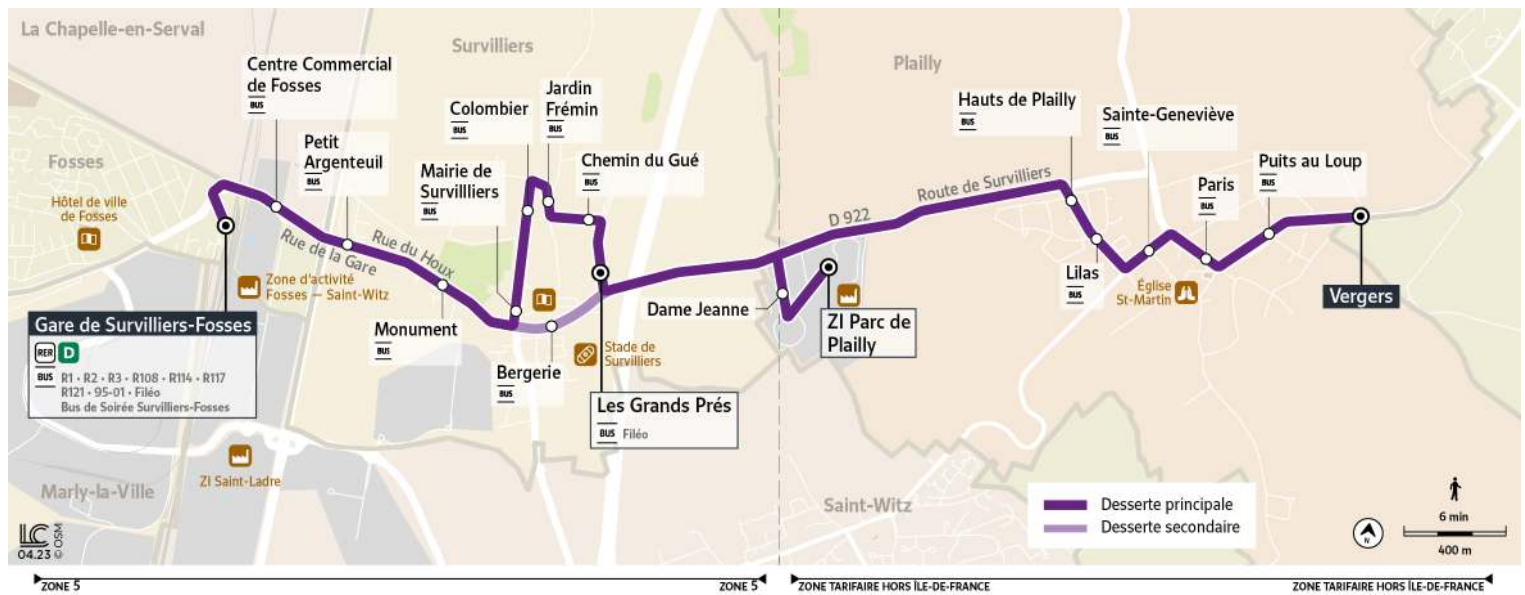

R9

Direction :

**Fosses
Gare de Survilliers Fosses**

Horaires valables à partir du 25 août 2025

Du lundi au vendredi

PLAILLY	Vergers	6:19	6:49	7:19	7:52											
	Puits au Loup	6:20	6:50	7:20	7:53											
	Paris	6:20	6:50	7:20	7:53											
	Sainte Geneviève	6:21	6:51	7:21	7:54											
	Lilas	6:22	6:52	7:22	7:55											
	Hauts de Plailly	6:22	6:52	7:22	7:55											
	ZI Parc de Plailly	6:23	6:38	6:53	7:23	7:56	8:40					12:08				
	Dame Jeanne	6:24	6:39	6:54	7:24	7:57	8:41					12:09				
SURVILLIERS	Les Grands Prés	6:26	6:41	6:56	7:11	7:26	7:41	7:59	8:11	8:43	9:11	10:11	11:11	12:11	13:11	14:11
	Chemin du Gué	6:27	6:42	6:57	7:12	7:27	7:42	8:00	8:12	8:44	9:12	10:12	11:12	12:12	13:12	14:12
	Jardin Frémin	6:28	6:43	6:58	7:13	7:28	7:43	8:01	8:13	8:45	9:13	10:13	11:13	12:13	13:13	14:13
	Colombier	6:28	6:43	6:58	7:13	7:28	7:43	8:01	8:13	8:45	9:13	10:13	11:13	12:13	13:13	14:13
	Mairie de Survilliers	6:30	6:45	7:00	7:15	7:30	7:45	8:03	8:15	8:47	9:15	10:15	11:15	12:15	13:15	14:15
	Monument	6:31	6:46	7:01	7:16	7:31	7:46	8:04	8:16	8:48	9:16	10:16	11:16	12:16	13:16	14:16
FOSES	Petit Argenteuil	6:32	6:47	7:02	7:17	7:32	7:47	8:05	8:17	8:49	9:17	10:17	11:17	12:17	13:17	14:17
	Centre Commercial de Fosses	6:33	6:48	7:03	7:18	7:33	7:48	8:06	8:18	8:50	9:18	10:18	11:18	12:18	13:18	14:18
	Gare de Survilliers Fosses	6:35	6:50	7:05	7:20	7:35	7:50	8:08	8:20	8:52	9:20	10:20	11:20	12:20	13:20	14:20

Bon à savoir

SORTEZ SANS STRESS, NOS BUS VOUS RACCOMPAGNENT

Le **Bus de Soirée Survilliers-Fosses** prend le relais des lignes régulières R2 et R9 le soir jusqu'à 00h05 en semaine et 23h05 le samedi. Plus d'informations sur le site iledefrancemobilites.fr > Actus > Roissy Ouest

Pas de service les dimanches et jours fériés.

Nous nous efforçons de respecter au mieux ces horaires, donnés à titre indicatif, en fonction des conditions de circulation et d'exploitation.