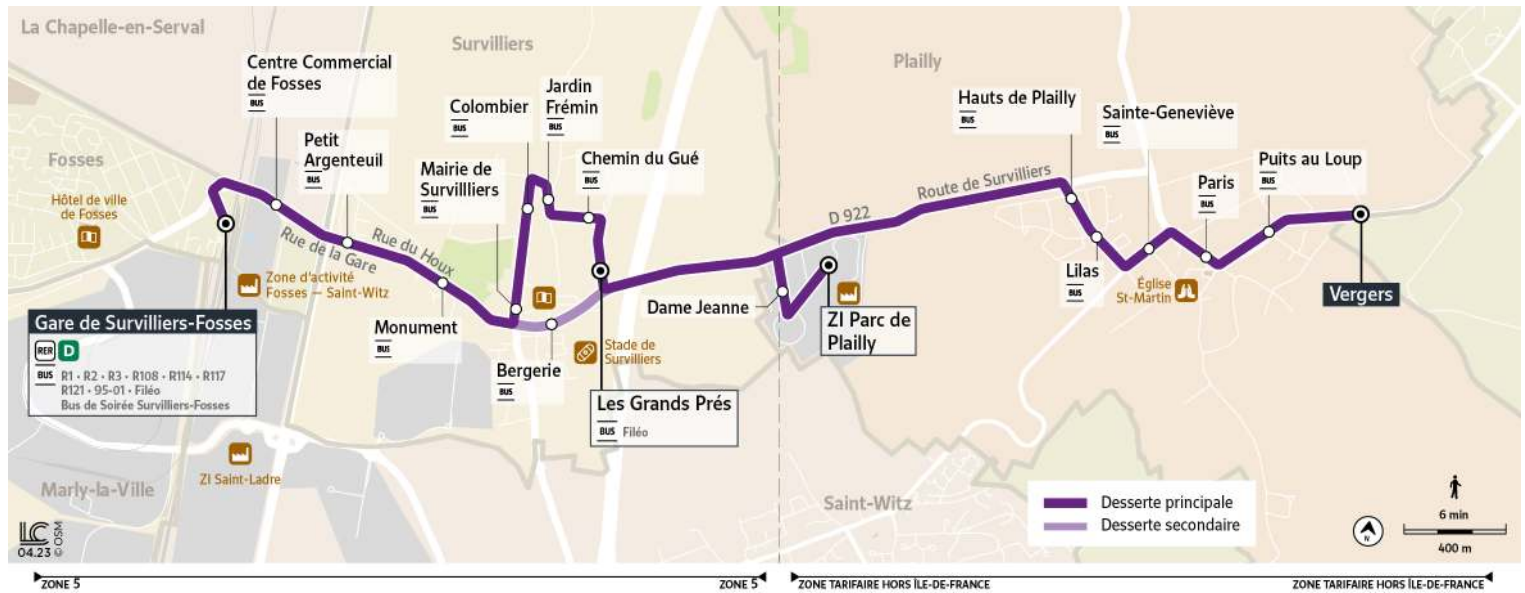

Note(s) de renvoi :

- : Service prolongé à ZI Parc de Plailly.
- : Service prolongé à PLAILLY-Vergers via "Bergerie" et "ZI Parc de Plailly".
- : Service prolongé à PLAILLY-Vergers via "ZI Parc de Plailly".

Bon à savoir

SORTEZ SANS STRESS, NOS BUS VOUS RACCOMPAGNENT

Le **Bus de Soirée Survilliers-Fosses** prend le relais des lignes régulières R2 et R9 le soir jusqu'à 00h05 en semaine et 23h05 le samedi. Plus d'informations sur le site iledefrancemobilites.fr > Actus > Roissy Ouest

Pas de service les dimanches et jours fériés.

Nous nous efforçons de respecter au mieux ces horaires, donnés à titre indicatif, en fonction des conditions de circulation et d'exploitation.

R9

Direction :
SURVILLIERS
Les Grands Prés