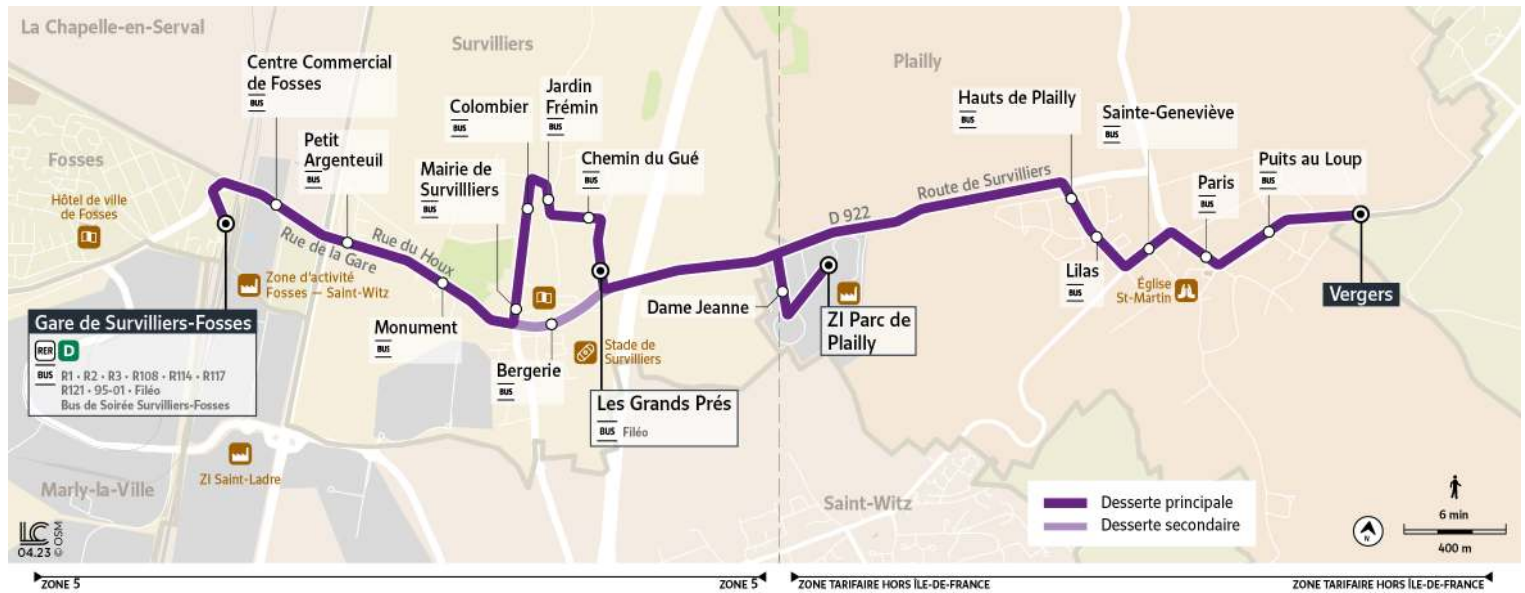

R9

Direction :
SURVILLIERS
Les Grands Prés

Horaires valables à partir du 25 août 2025

		Du lundi au vendredi													
FOSES	Gare de Survilliers Fosses	6:55	7:10	7:25	7:36	7:55	8:10	8:25	8:55	9:25	10:25	11:25	12:25	13:25	14:25
	Centre Commercial de Fosses	6:56	7:11	7:26	7:37	7:56	8:11	8:26	8:56	9:26	10:26	11:26	12:26	13:26	14:26
SURVILLIERS	Petit Argenteuil	6:58	7:12	7:28	7:38	7:58	8:12	8:28	8:58	9:28	10:28	11:28	12:28	13:28	14:28
	Monument	6:59	7:13	7:29	7:39	7:59	8:13	8:29	8:59	9:29	10:29	11:29	12:29	13:29	14:29
	Mairie de Survilliers	7:00		7:30		8:00		8:30	9:00	9:30	10:30	11:30	12:30	13:30	14:30
	Colombier	7:02		7:32		8:02		8:32	9:02	9:32	10:32	11:32	12:32	13:32	14:32
	Jardin Frémin	7:02		7:32		8:02		8:32	9:02	9:32	10:32	11:32	12:32	13:32	14:32
	Chemin du Gué	7:03		7:33		8:03		8:33	9:03	9:33	10:33	11:33	12:33	13:33	14:33
	Les Grands Prés	7:04		7:34		8:04		8:34	9:04	9:34	10:34	11:34	12:34	13:34	14:34
PLAILLY	Bergerie		7:14		7:40		8:14								
	Dame Jeanne	7:06	7:16		7:42		8:17	8:36					12:36		
	ZI Parc de Plailly	7:07	7:17		7:43		8:18	8:37					12:37		
	Hauts de Plailly		7:19		7:45		8:20								
	Lilas		7:20		7:46		8:21								
	Sainte Geneviève		7:21		7:47		8:22								
	Paris		7:22		7:48		8:23								
MORTEFONTAINE	Puits au Loup		7:23		7:49		8:24								
	Vergers		7:24		7:50		8:25								

Note(s) de renvoi :

- : Service prolongé à ZI Parc de Plailly.
- : Service prolongé à PLAILLY-Vergers via "Bergerie" et "ZI Parc de Plailly".
- : Service prolongé à PLAILLY-Vergers via "ZI Parc de Plailly".

Bon à savoir

SORTEZ SANS STRESS, NOS BUS VOUS RACCOMPAGNENT

Le **Bus de Soirée Survilliers-Fosses** prend le relais des lignes régulières R2 et R9 le soir jusqu'à 00h05 en semaine et 23h05 le samedi. Plus d'informations sur le site iledefrancemobilites.fr > Actus > Roissy Ouest