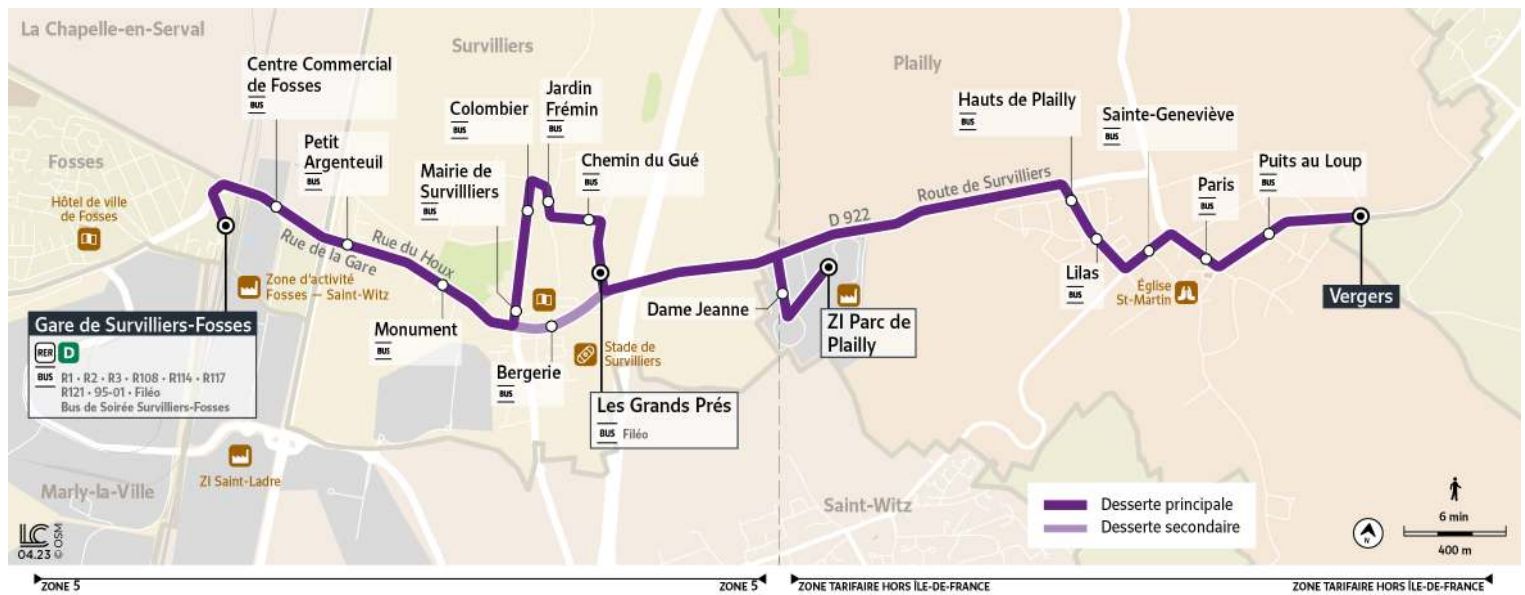

R9

Direction :
Fosses
Gare de Survilliers Fosses

Horaires valables à partir du 25 août 2025

		Samеди													
PLAILLY	Vergers														
	Puits au Loup														
	Paris														
	Sainte Geneviève														
	Lilas														
	Hauts de Plailly														
	ZI Parc de Plailly														
	Dame Jeanne														
SURVILLIERS	Les Grands Prés	6:11	7:11	8:11	9:11	10:11	11:11	12:11	13:11	14:11	15:11	16:11	17:11	18:11	19:11
	Chemin du Gué	6:12	7:12	8:12	9:12	10:12	11:12	12:12	13:12	14:12	15:12	16:12	17:12	18:12	19:12
	Jardin Frémin	6:13	7:13	8:13	9:13	10:13	11:13	12:13	13:13	14:13	15:13	16:13	17:13	18:13	19:13
	Colombier	6:13	7:13	8:13	9:13	10:13	11:13	12:13	13:13	14:13	15:13	16:13	17:13	18:13	19:13
	Mairie de Survilliers	6:15	7:15	8:15	9:15	10:15	11:15	12:15	13:15	14:15	15:15	16:15	17:15	18:15	19:15
	Monument	6:16	7:16	8:16	9:16	10:16	11:16	12:16	13:16	14:16	15:16	16:16	17:16	18:16	19:16
Petit Argenteuil	6:17	7:17	8:17	9:17	10:17	11:17	12:17	13:17	14:17	15:17	16:17	17:17	18:17	19:17	
FOSES	Centre Commercial de Fosses	6:18	7:18	8:18	9:18	10:18	11:18	12:18	13:18	14:18	15:18	16:18	17:18	18:18	19:18
	Gare de Survilliers Fosses	6:20	7:20	8:20	9:20	10:20	11:20	12:20	13:20	14:20	15:20	16:20	17:20	18:20	19:20

Bon à savoir

SORTEZ SANS STRESS, NOS BUS VOUS RACCOMPAGNENT

Le **Bus de Soirée Survilliers-Fosses** prend le relais des lignes régulières R2 et R9 le soir jusqu'à 00h05 en semaine et 23h05 le samedi. Plus d'informations sur le site iledefrancemobilites.fr > Actus > Roissy Ouest

Pas de service les dimanches et jours fériés.

Nous nous efforçons de respecter au mieux ces horaires, donnés à titre indicatif, en fonction des conditions de circulation et d'exploitation.